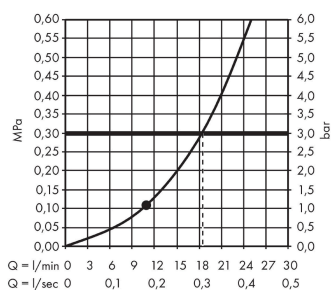

Raindance S
hoofddouche 240 1jet PowderRain met douche-arm
 Oppervlakte finish: **chrom** Artikelnummer: **27607000**

Beschrijving

- bestaat uit: plafonddouche, douche-arm
- diameter straalplaat 240 mm
- PowderRain
- kogelgewricht: plafonddouche met verstelbare hoek
- afdekplaat van metaal
- lengte douche-arm 393 mm
- maximale doorstroomhoeveelheid bij 3 bar: 18,1 l/min
- doorstroomhoeveelheid PowderRain-straal (bij 3 bar): 18,1 l/min
- functie van: 13,6 l/min
- straalplaat voor reiniging afneembaar
- Kiwa K6053_Showers EN1112

Artikeldetails

Vrijblijvende advies verkoopprijs excl. BTW	497,85 €
Vrijblijvende advies verkoopprijs incl. BTW	602,40 €

Technologie

Productfoto

Maattekening

Doorstroomdiagram

De verbruikswaarden werden in overeenstemming met de praktijk met de bijbehorende armaturen (thermostaat/mengkraan/inbouw ventiel) gemeten.