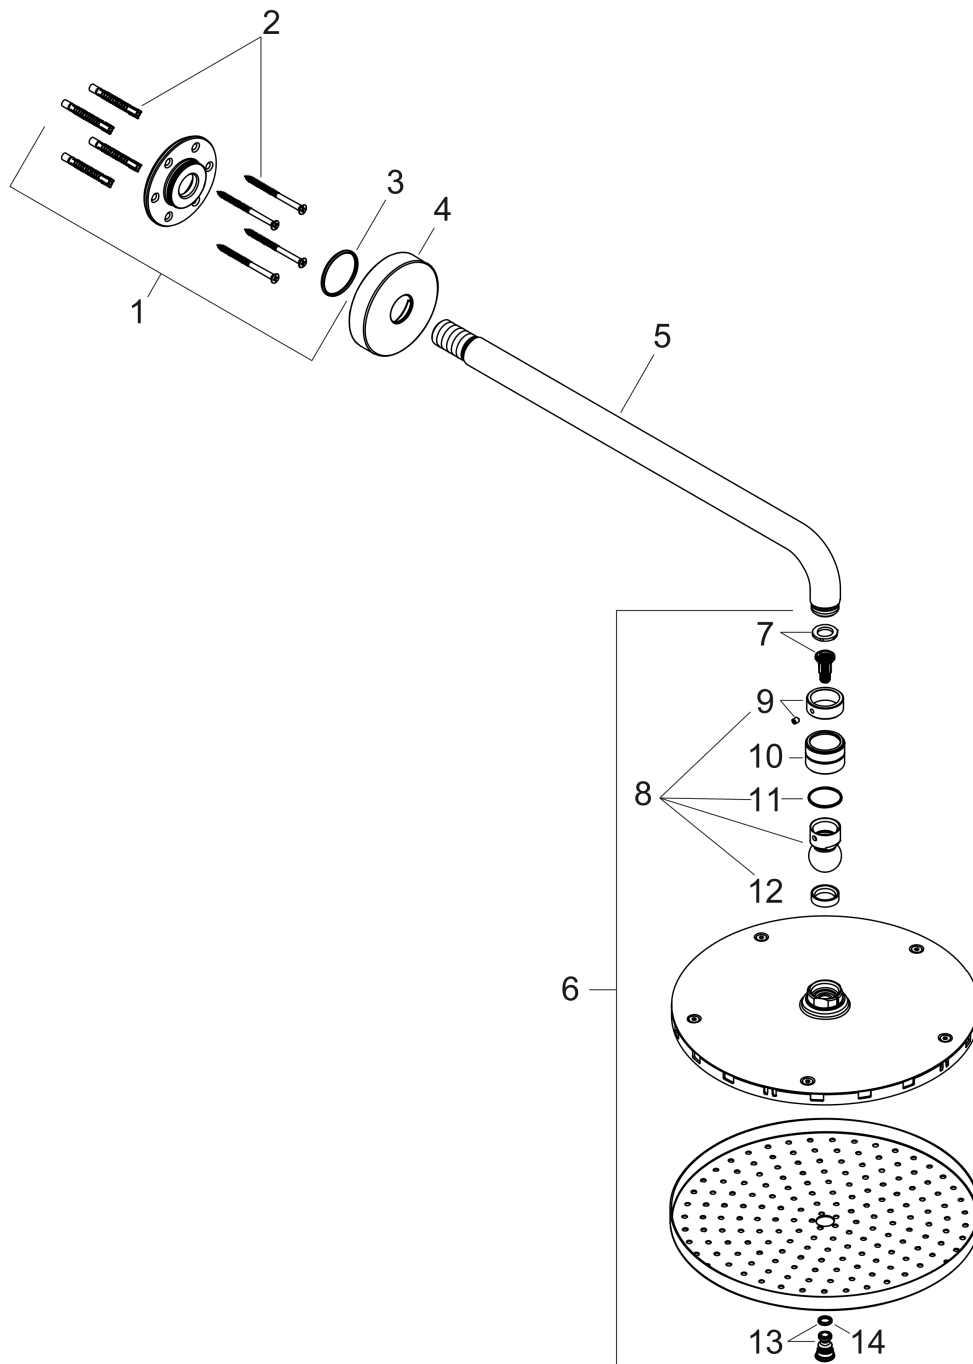

Raindance S
hoofddouche 240 1jet PowderRain met douche-arm
 Oppervlakte finish: **chrom** Artikelnummer: **27607000**

Beschrijving

- bestaat uit: plafonddouche, douche-arm
- diameter straalplaat 240 mm
- PowderRain
- kogelgewricht: plafonddouche met verstelbare hoek
- afdekplaat van metaal
- lengte douche-arm 393 mm
- maximale doorstroomhoeveelheid bij 3 bar: 18,1 l/min
- doorstroomhoeveelheid PowderRain-straal (bij 3 bar): 18,1 l/min
- functie van: 13,6 l/min
- straalplaat voor reiniging afneembaar
- Kiwa K6053_Showers EN1112

Artikeldetails

Vrijblijvende advies verkoopprijs excl. BTW	497,85 €
Vrijblijvende advies verkoopprijs incl. BTW	602,40 €

Technologie

Productfoto

Maattekening

Doorstroomdiagram

De verbruikswaarden werden in overeenstemming met de praktijk met de bijbehorende armaturen (thermostaat/mengkraan/inbouw ventiel) gemeten.

Raindance S
hoofddouche 240 1jet PowderRain met douche-arm
 Oppervlakte finish: **chrom** Artikelnummer: **27607000**

Explosietekening

Bouwjaar: >04/18

Raindance S**hoofddouche 240 1jet PowderRain met douche-arm**Oppervlakte finish: **chrom** Artikelnummer: **27607000****Reserveonderdelenlijst**

Bouwjaar: >04/18

Regel	Beschrijving	Artikelnummer	Prijs incl. BTW	VE
1	bevestigingsmateriaal	95208000	-	1
2	bevestigingsmateriaal	40916000	-	1
3	O-ring 34x2	98383000	-	1
4	rozet Ø 80 mm	98940000	-	1
5	douche-arm 390 mm	27413000	-	1
6	Hoofddouche	27623000	-	1
7	filter	97708000	-	1
8	kogelgewricht	98941000	-	1
9	borgring	98942000	-	1
10	moer	97958000	-	1
11	stelring	97536000	-	1
12	dichting	97606000	-	1
13	schroef	95796000	-	1
14	O-ring 7x2	98419000	-	1