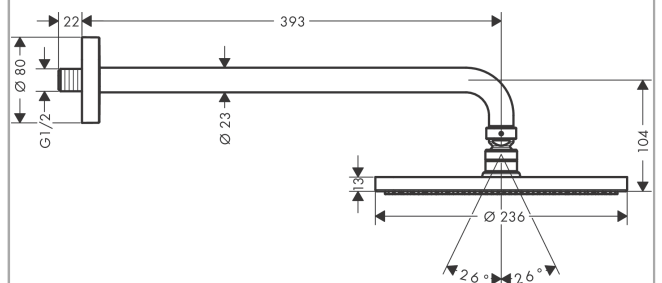

Raindance S
hoofddouche 240 1jet PowderRain met douche-arm
 Oppervlakte finish: **chrom** Artikelnummer: **27607000**

Beschrijving

- bestaat uit: plafonddouche, douche-arm
- diameter straalplaat 240 mm
- PowderRain
- kogelgewricht: plafonddouche met verstelbare hoek
- afdekplaat van metaal
- lengte douche-arm 393 mm
- maximale doorstroomhoeveelheid bij 3 bar: 18,1 l/min
- doorstroomhoeveelheid PowderRain-straal (bij 3 bar): 18,1 l/min
- functie van: 13,6 l/min
- straalplaat voor reiniging afneembaar
- Kiwa K6053_Showers EN1112

Artikeldetails

Vrijblijvende advies verkoopprijs excl. BTW	497,85 €
Vrijblijvende advies verkoopprijs incl. BTW	602,40 €

Technologie

Productfoto

Maattekening

Doorstroomdiagram

De verbruikswaarden werden in overeenstemming met de praktijk met de bijbehorende armaturen (thermostaat/mengkraan/inbouw ventiel) gemeten.

Raindance S
hoofddouche 240 1jet PowderRain met douche-arm
 Oppervlakte finish: **chrom** Artikelnummer: **27607000**

Explosietekening

Bouwjaar: >04/18

Raindance S**hoofddouche 240 1jet PowderRain met douche-arm**Oppervlakte finish: **chrom** Artikelnummer: **27607000****Reserveonderdelenlijst**

Bouwjaar: >04/18

Regel	Beschrijving	Artikelnummer	Prijs incl. BTW	VE
1	bevestigingsmateriaal	95208000	-	1
2	bevestigingsmateriaal	40916000	-	1
3	O-ring 34x2	98383000	-	1
4	rozet Ø 80 mm	98940000	-	1
5	douche-arm 390 mm	27413000	-	1
6	Hoofddouche	27623000	-	1
7	filter	97708000	-	1
8	kogelgewricht	98941000	-	1
9	borgring	98942000	-	1
10	moer	97958000	-	1
11	stelring	97536000	-	1
12	dichting	97606000	-	1
13	schroef	95796000	-	1
14	O-ring 7x2	98419000	-	1